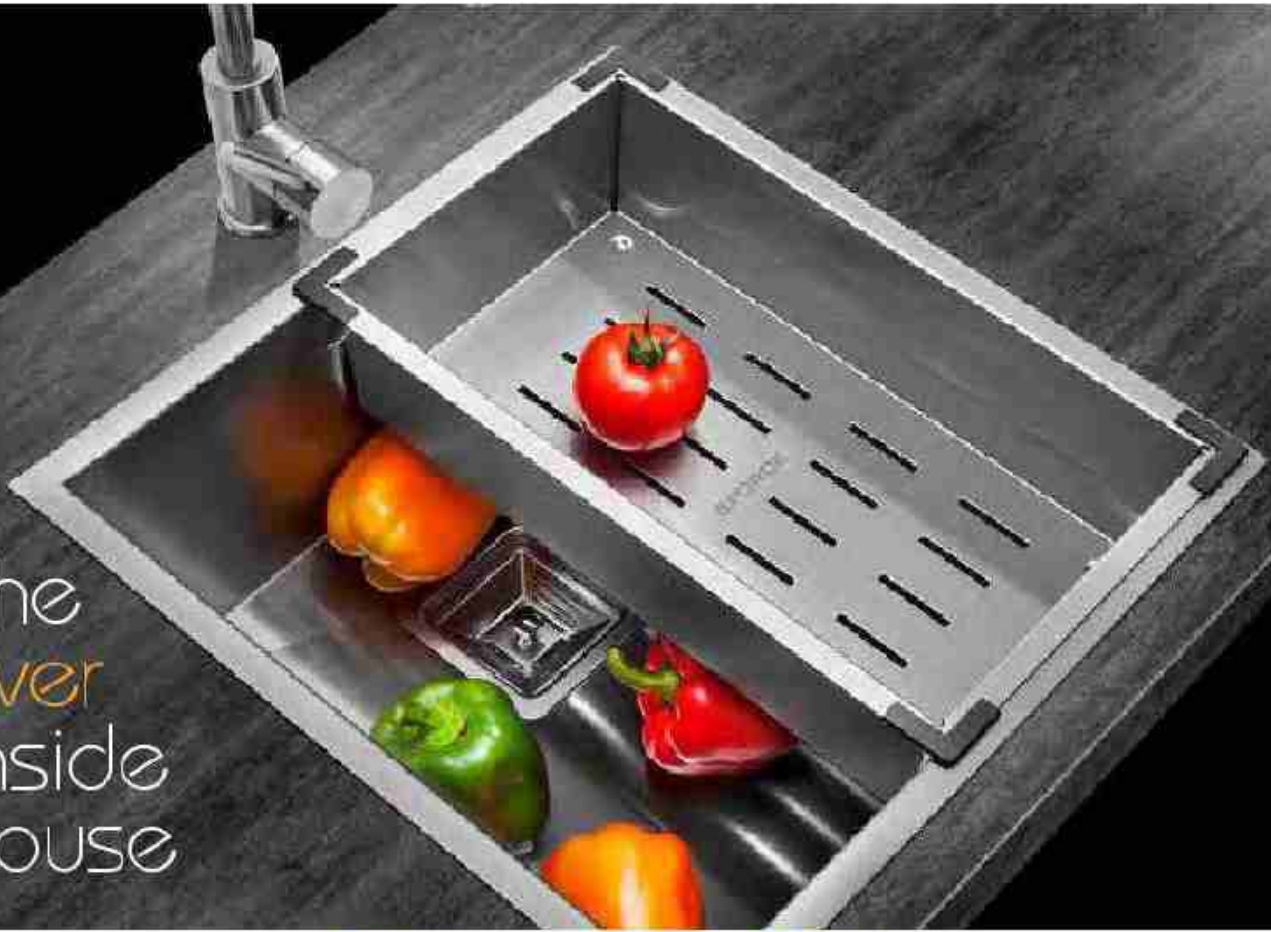

The
river
inside
house