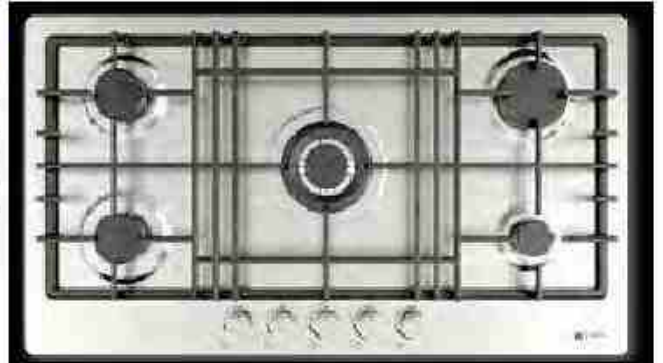

FG65

صفحه گاز : ۴۰ سانتی متر
جنس : استیل ۳۰۴
تعداد شعله : ۵
نوع شیشه : چدن
نوع شعله : بلور وسط ۴ کیلووات
مجهز به تر موکویل و فنکاز انومالیک ORKLY اسپانیا
مدل شیر و سر شعله ها : SABAF ایتالیا