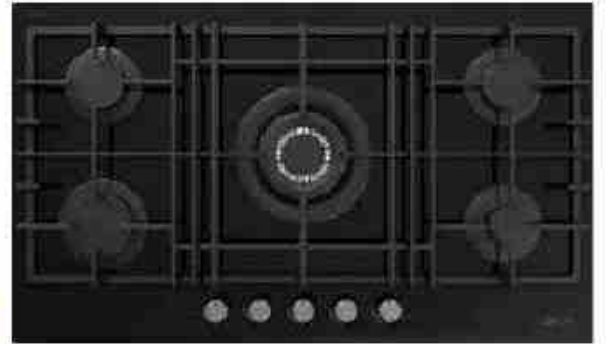

FG74

صفحه گاز: ۹۰ سانتی متر
جنس: شیشه شات آلمان نشکن ضد اثر انگشت
تعداد نقطه: ۵
نوع شبکه: چدن
نوع نقطه: پلورین وسط 4KW
مجهز به ترموکوپل و فنکدک ایوانک ORNILY اسپانیا
مدل شیر و سر نقطه ها: SABAF ایتالیا