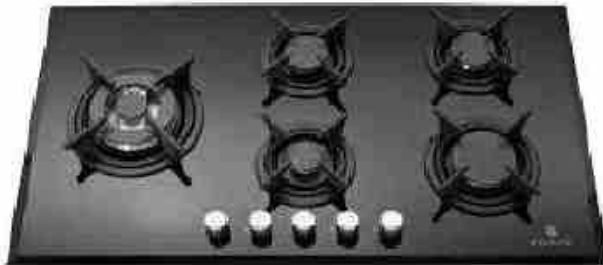

FG35

صفحه گاز : ۹۰ سانتیمتر
جنس : شیشه نشکن حرارتی
تعداد شعله : ۵ عدد
نوع شیشه : چینی
نوع شعله : بلورر و سده ۴ کیلووات
تجهیز به تر نوکویل و فنکد انومالیک ORKLY اسپانیا
مدل شیر و سر شعله ها : DEFENDI ایتالیا