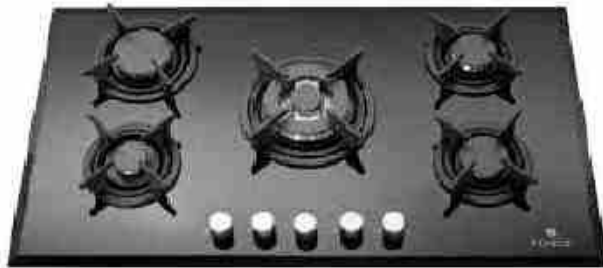

Italian Components Gas Hob

FG16 LED HOB

صفحه گاز: ۹۰ سانتیمتر
جنس: استیل ۳۰۴
تعداد شعله: ۵ عدد
نوع شبکه: چدن
نوع شعله: بلور کتر ۴ کیلووات
جهز به ترموکوپل و فنیک اتوماتیک ORKLY اسپانیا
مدل شیر و شیر شعلهها: DEFENDI ایتالیا

FG37

صفحه گاز: ۹۰ سانتیمتر
جنس: استیل ۳۰۴
تعداد شعله: ۵ عدد
نوع شبکه: چدن
نوع شعله: بلور وسط ۴ کیلووات
جهز به بلور ۲ رنگور
جهز به ترموکوپل و فنیک اتوماتیک ORKLY اسپانیا

FG38

صفحه گاز: ۹۰ سانتیمتر
جنس: استیل ۳۰۴
تعداد شعله: ۵ عدد
نوع شبکه: چدن
نوع شعله: بلور وسط ۴ کیلووات
جهز به بلور ۲ رنگور
جهز به ترموکوپل و فنیک اتوماتیک ORKLY اسپانیا

LED HOBE FG34

صفحه گاز : ۹۰ سانتیمتر
جنس : شیشه نشکن حرارتی
تعداد شعله : ۵ عدد
نوع شیشه : چینی
نوع شعله : بلورر و سده ۴ کیلووات
تجهیز به تر نوکویل و فنکد انومالیک ORKLY اسپانیا
مدل شیر و سر شعله ها : DEFENDI ایتالیا