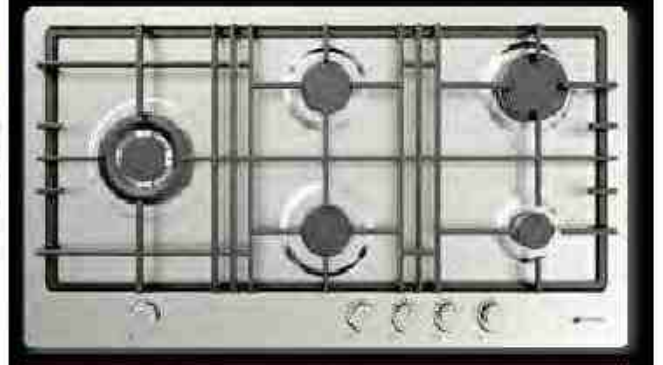

FG66

صفحه گاز : ۴۰ سانتی متر
جنس : استیل ۳۰۴
تعداد شعله : ۵
نوع شیشه : چدن
نوع شعله : بلور گاز ۴ کیلووات
مجهز به تر موکویل و فنکاز انومالیک ORKLY اسپانیا
مدل شیر و سر شعله ها : SABAF ایتالیا